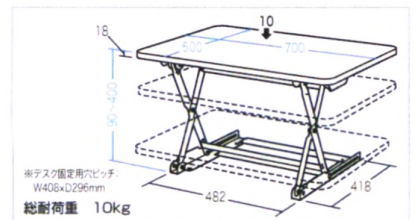

### 身体に合わせて高さ調節。

天板両サイドにあるレバーで簡単に高さ調節  
できて、背丈や姿勢に合わせて使用可能。

脚部裏面には  
傷防止のフェルト付き。

MR-ERGST1 エルゴノミクスリフトアップデスク ¥43,800(税別価格)

組立  
出荷

- お持ちのデスクに置くだけで、上下昇降機能を追加することができます。
- 天板両サイドにあるレバーを同時に引くことで高さを調節することができます。
- パネが内蔵されており、天板上に機器が乗っていても急激に落下しません。また、軽い力でリフトアップさせることができます。

サイズ・重量	W700×D500×H90~400mm・11.7kg
梱包	1個口/750×555×105mm・13kg
出荷形態	組立出荷
材質	天板/木製(MDF+メラミン化粧板)、 フレーム/スチール(エポキシ樹脂粉末塗装)

※デスク固定用ピッチ  
W406×D296mm  
総重量 10kg

最新情報は弊社WEBサイトで <http://www.sanwa.co.jp/>

**サンワサプライ株式会社**