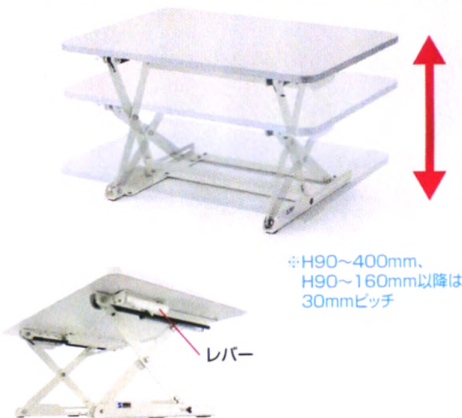

### 座り・立ち作業を切替えて疲労を軽減する スタンディングデスクを手軽に。

いつもの机  
+  
リフトアップ  
デスク

スタンディングデスク

### 高さ調節自由自在。

レバーひとつで簡単に高さが変わり、10段階で高さを調節可能。

※H90~400mm、  
H90~160mm以降は  
30mmピッチ

### 身体に合わせて高さ調節。

天板両サイドにあるレバーで簡単に高さ調節  
できて、背丈や姿勢に合わせて使用可能。

脚部裏面には  
傷防止のフェルト付き。

MR-ERGST1 エルゴノミクスリフトアップデスク ¥43,800(税別価格)

組立  
出荷

- お持ちのデスクに置くだけで、上下昇降機能を追加することができます。
- 天板両サイドにあるレバーを同時に引くことで高さを調節することができます。
- パネが内蔵されており、天板上に機器が乗っていても急激に落下しません。また、軽い力でリフトアップさせることができます。