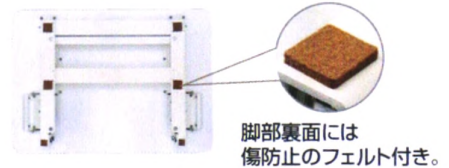

### 高さ調節自由自在。

レバーひとつで簡単に高さが変わり、10段階で高さを調節可能。

※H90~400mm、  
H90~160mm以降は  
30mmピッチ

### 立ち・座りが簡単切り替え。

デスクを下げれば、座り仕事にすぐ戻れる。  
座り作業、立ち作業を使い分けて効率アップ。

### 身体に合わせて高さ調節。

天板両サイドにあるレバーで簡単に高さ調節  
できて、背丈や姿勢に合わせて使用可能。

脚部裏面には  
傷防止のフェルト付き。

MR-ERGST1 エルゴノミクスリフトアップデスク ¥43,800(税別価格)

組立  
出荷

- お持ちのデスクに置くだけで、上下昇降機能を追加することができます。
- 天板両サイドにあるレバーを同時に引くことで高さを調節することができます。
- パネが内蔵されており、天板上に機器が乗っていても急激に落下しません。また、軽い力でリフトアップさせることができます。